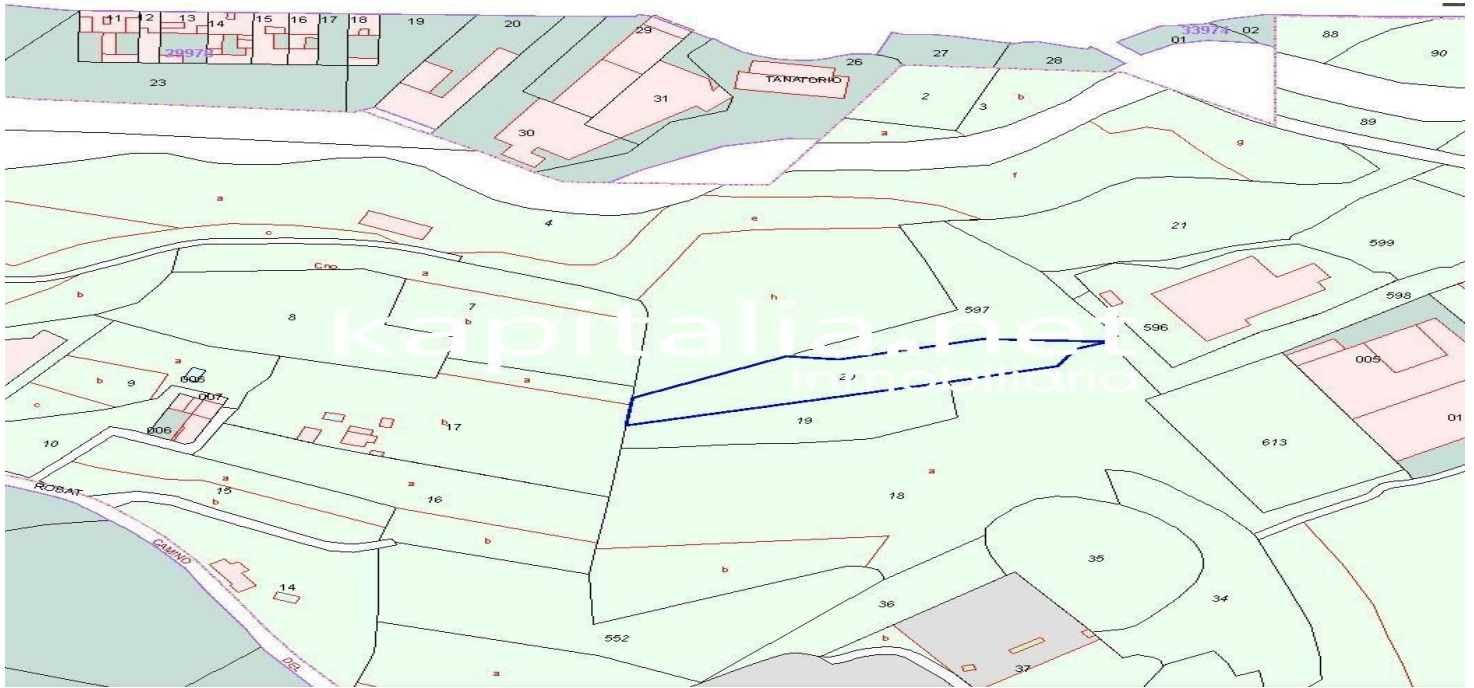

07324 - Terreno rústico a la venta en L'Olleria (Valencia)

9.000 €

Furnished	
Heating	
Air Conditioner	
Terrace	
Yard	
Balcony	
Storage Room	
Swimming Pool	
Lift	
Communal Swimming Pool	
Operation	Venta
Plant Number