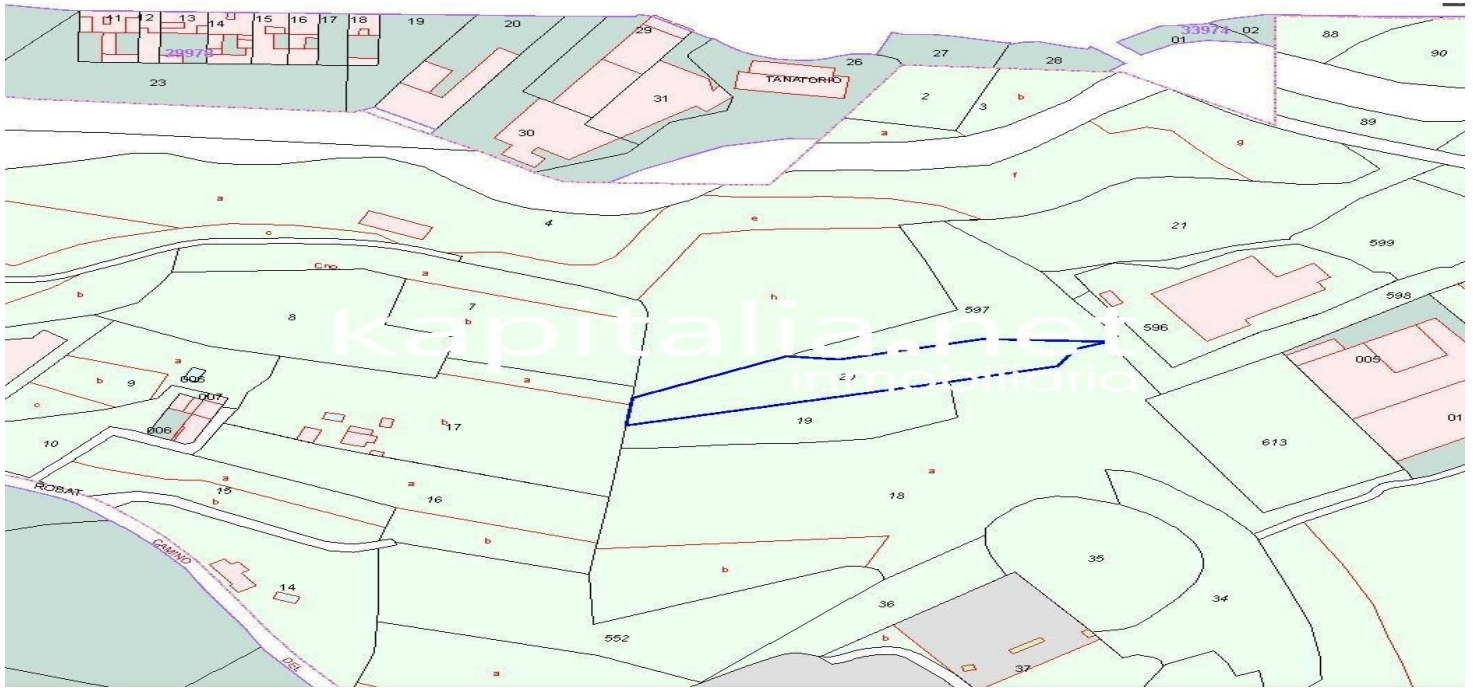

07324 - Terreno rústico a la venta en L'Olleria
(Valencia)

9.000 €

Furnished	
Heating	
Air Conditioner	
Terrace	
Yard	
Balcony	
Storage Room	
Swimming Pool	
Lift	
Communal Swimming Pool	
Operation	Venta
Plant Number