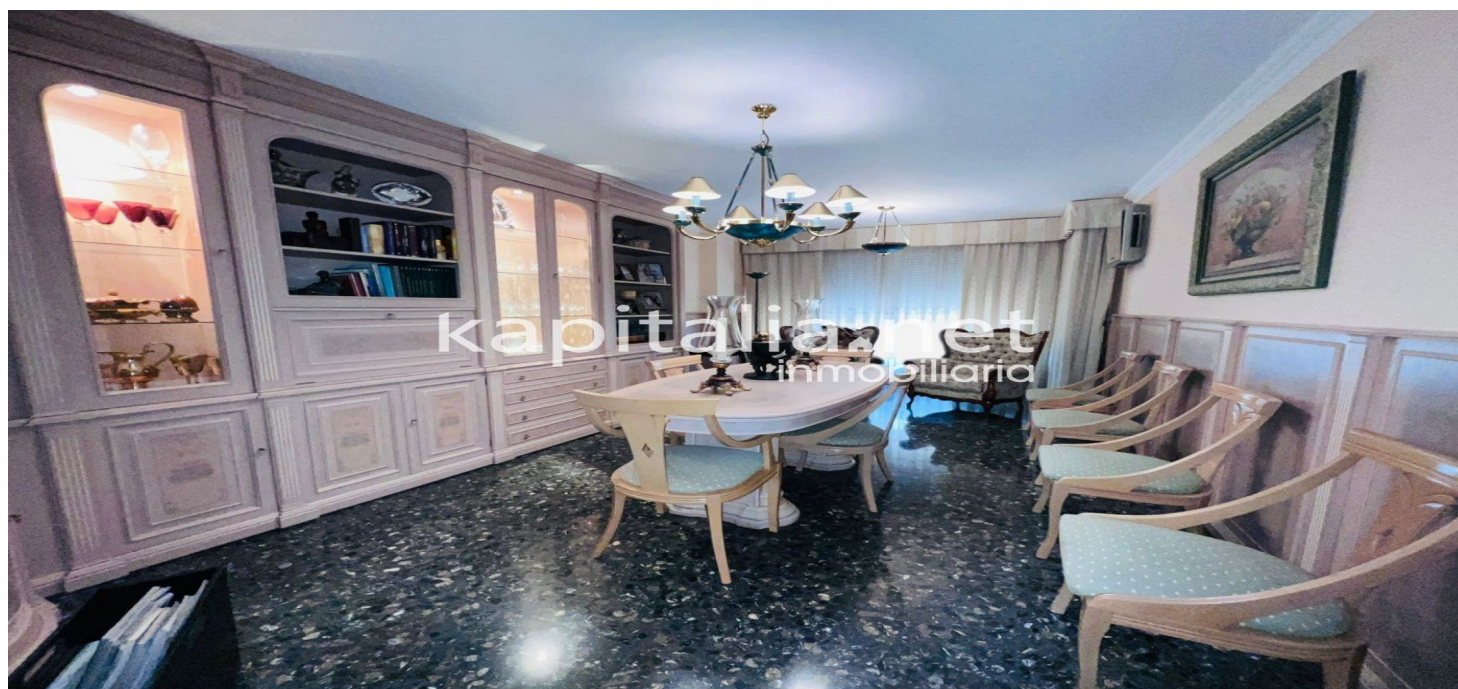

07678 - PISO EN ZONA EXCLUSIVA  
PRÓXIMO A PLAZA CONCEPCIÓN

150.000 €

Furnished	
Heating	✓
Air Conditioner	✓
Terrace	
Yard	
Balcony	✓
Storage Room	✓
Swimming Pool	
Lift	✓
Communal Swimming Pool	
Operation	Venta
Plant Number	3

### Description

Piso ubicado en zona exclusiva en Ontinyent, próximo a la plaza concepción.

Consta de una superficie construida de 137m2 perfectamente distribuidos en:

- Gran salón comedor muy amplio y luminoso.
- Cocina grande con acceso a despensa y galería.
- Cuatro dormitorios dobles de las cuales una con acceso a balcón.
- Dos baños completos, ambas con bañera.