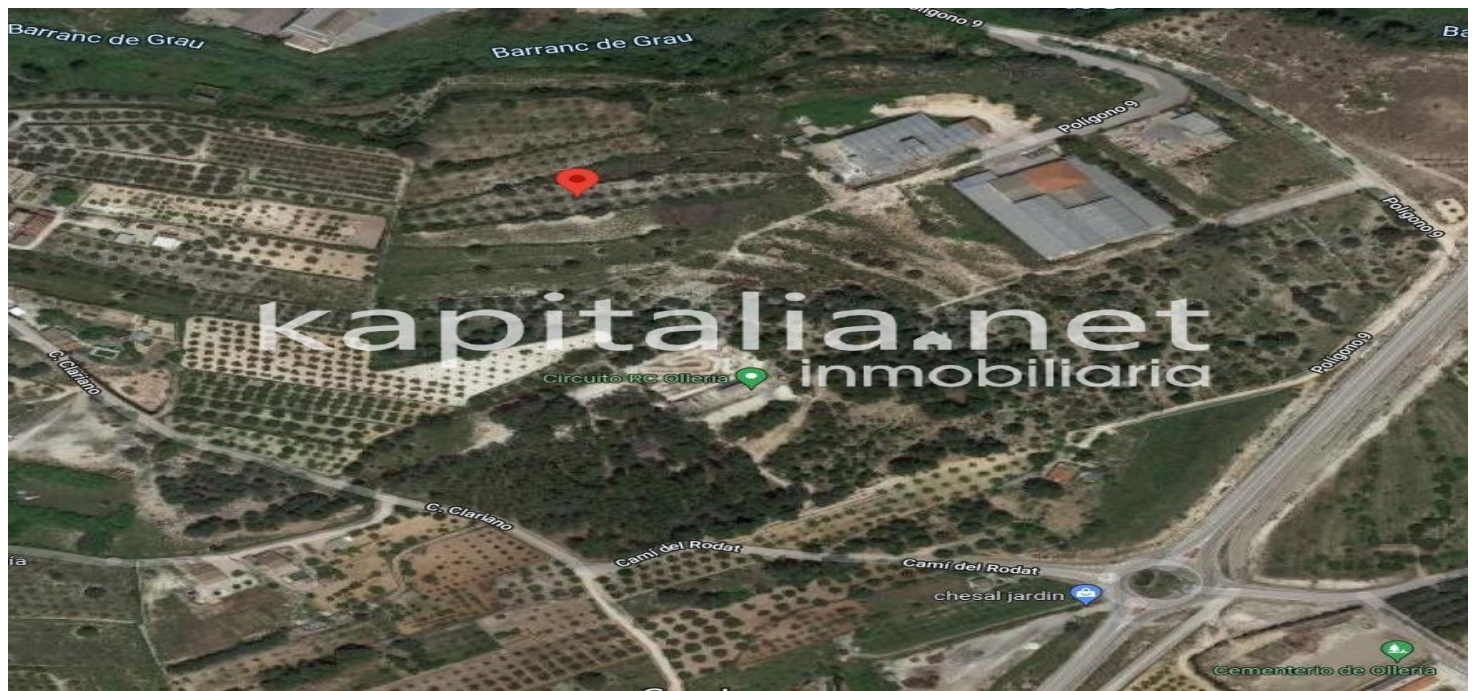

07324 - Terreno rústico a la venta en L´Olleria (Valencia)

8,000 €

Furnished	
Heating	
Air Conditioner	
Terrace	
Yard	
Balcony	
Storage Room	
Swimming Pool	
Lift	
Communal Swimming Pool	
Operation	Venta
Plant Number