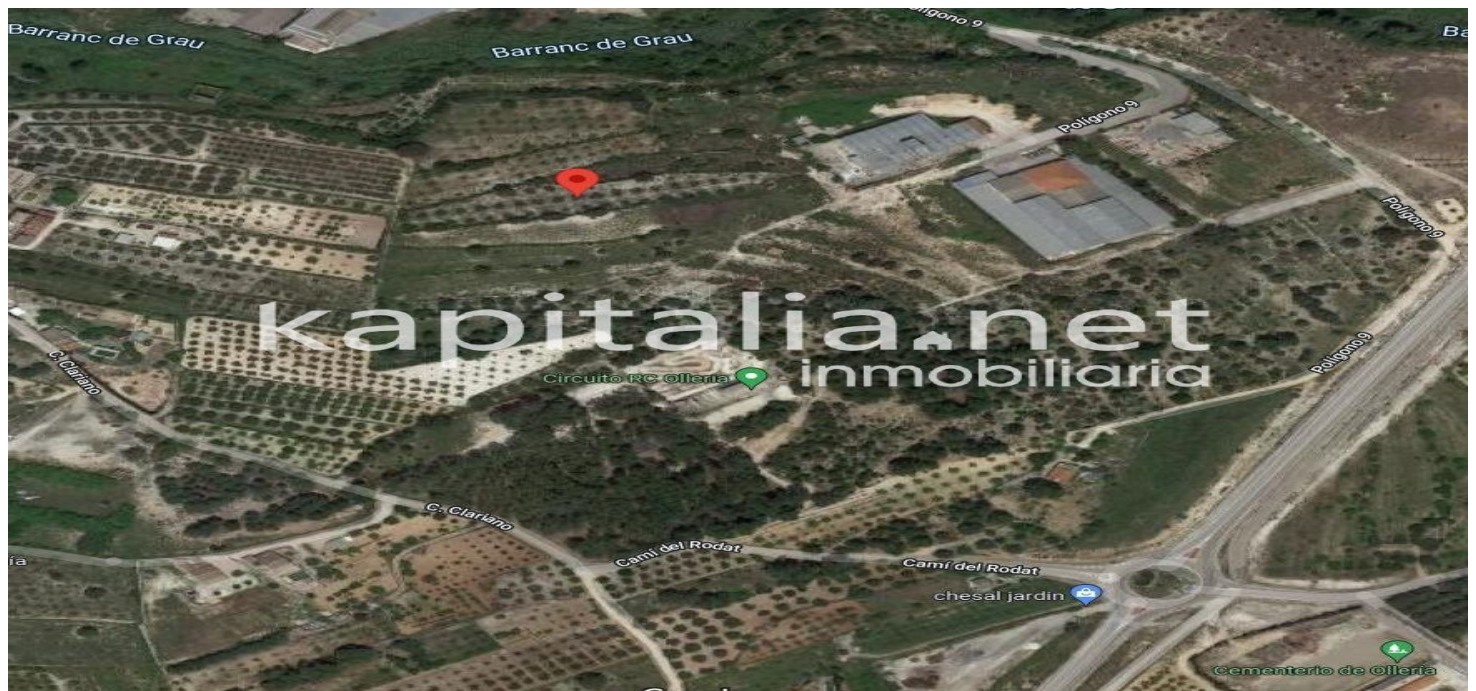

07324 - Terreno rústico a la venta en L´Olleria
(Valencia)

8,000 €

Furnished	
Heating	
Air Conditioner	
Terrace	
Yard	
Balcony	
Storage Room	
Swimming Pool	
Lift	
Communal Swimming Pool	
Operation	Venta
Plant Number