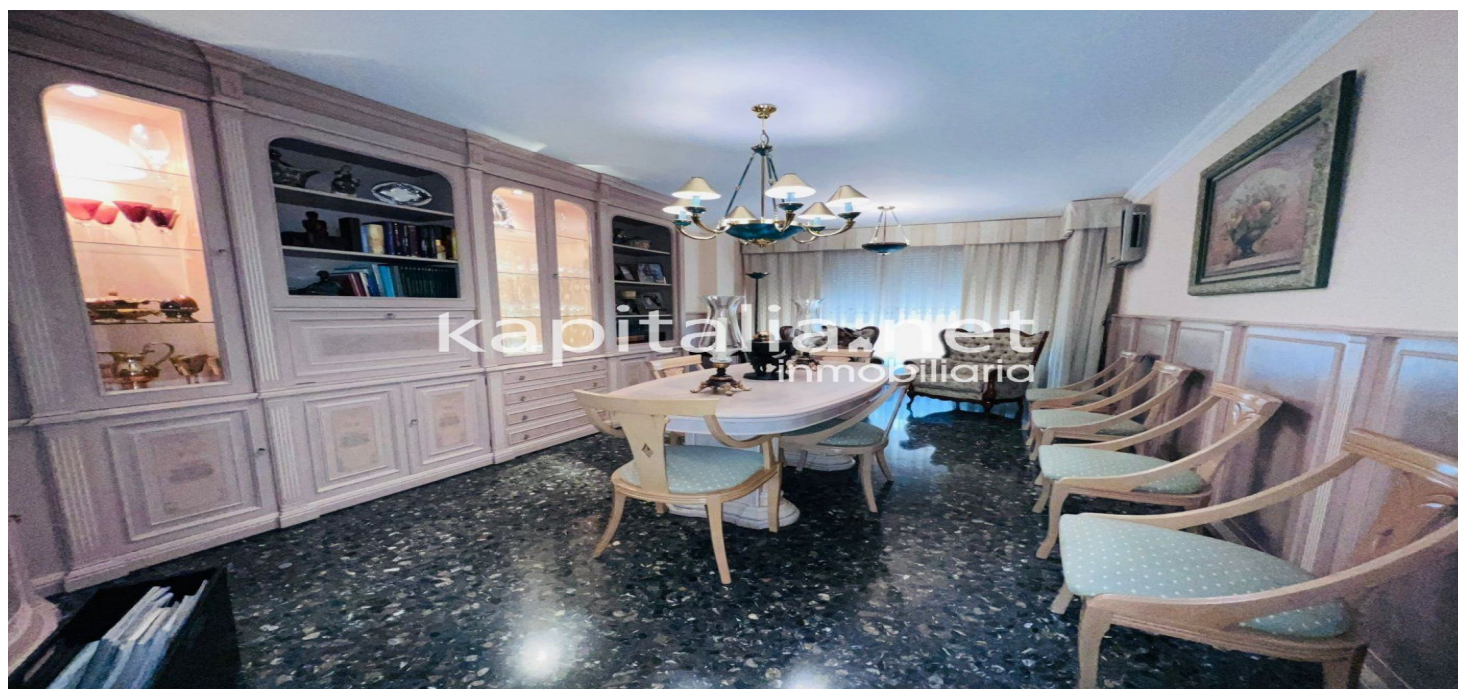

07678 - PISO EN ZONA EXCLUSIVA
PRÓXIMO A PLAZA CONCEPCIÓN

150,000 €

Furnished	
Heating	✓
Air Conditioner	✓
Terrace	
Yard	
Balcony	✓
Storage Room	✓
Swimming Pool	
Lift	✓
Communal Swimming Pool	
Operation	Venta
Plant Number	3

Kapitalia Inmobiliaria
Avenida Daniel Gil 33 bajos
46870 Ontinyent
Spain

Property Type	Piso
Area	149
Plot	
Bathrooms	2
Parking	
Garage	✓
Conservation Status	Buen estado
Bedrooms	4

Description

Piso ubicado en zona exclusiva en Ontinyent, próximo a la plaza concepción.

Consta de una superficie construida de 137m2 perfectamente distribuidos en:

- Gran salón comedor muy amplio y luminoso.
- Cocina grande con acceso a despensa y galería.
- Cuatro dormitorios dobles de las cuales una con acceso a balcón.
- Dos baños completos, ambas con bañera.