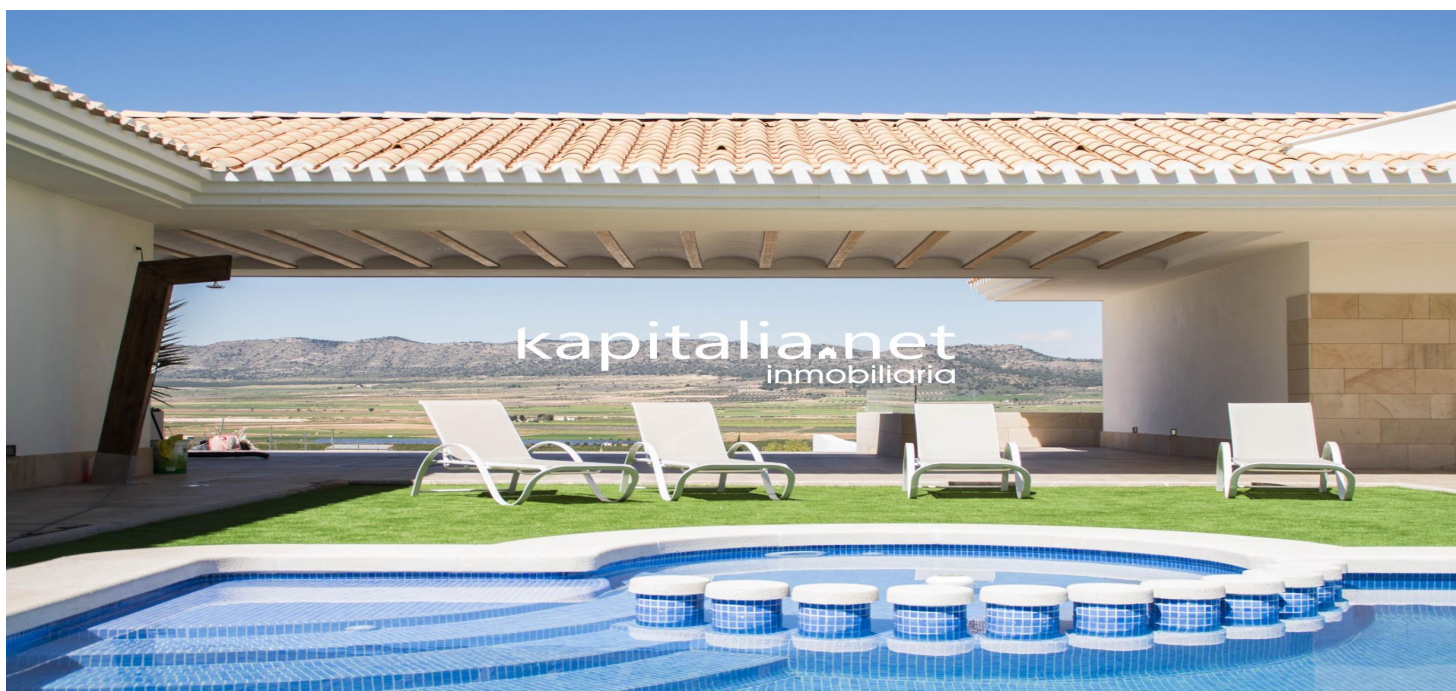

09710 - Exclusivo complejo rural entre viñedos en Yecla

2,600,000 €

Furnished	
Heating	
Air Conditioner	
Terrace	
Yard	
Balcony	
Storage Room	
Swimming Pool	
Lift	
Communal Swimming Pool	✓
Operation	Venta
Plant Number	1