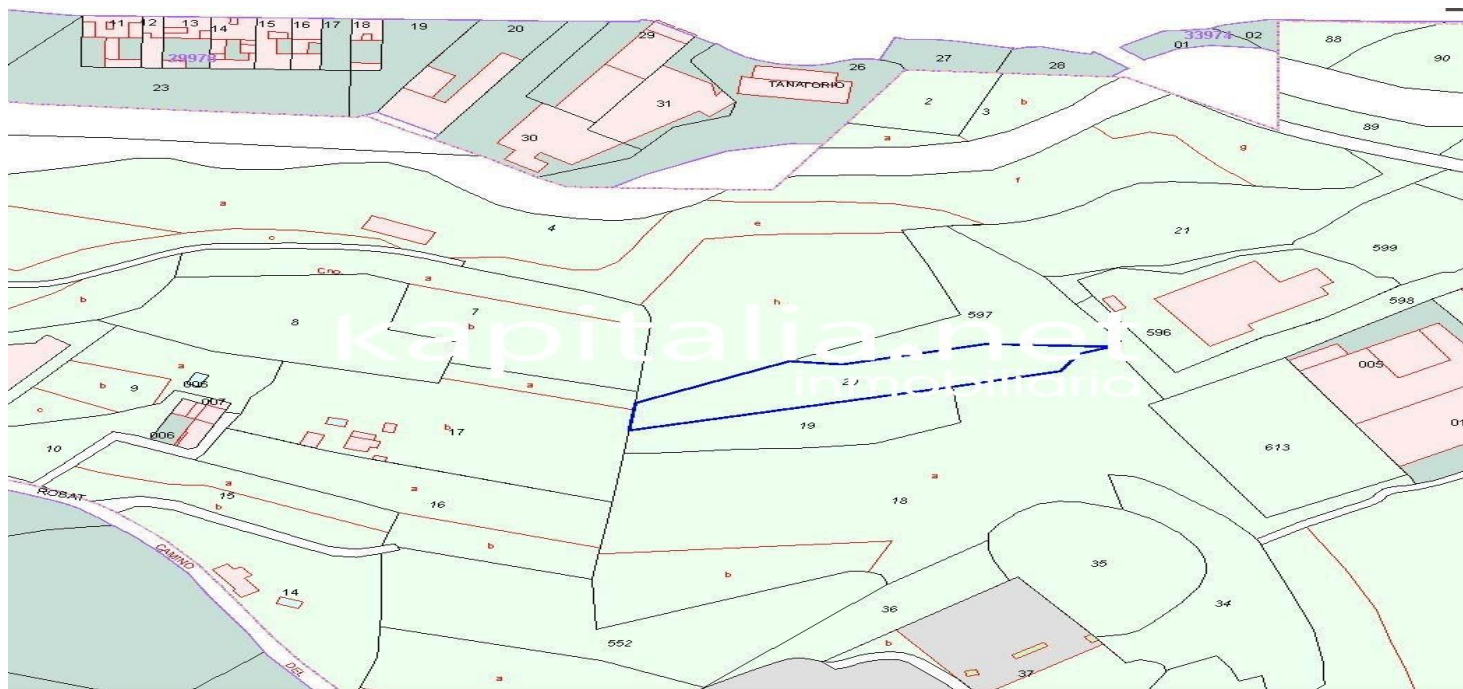

07324 - Terreno rústico a la venta en L'Olleria (Valencia)

9 000 €

Furnished	
Heating	
Air Conditioner	
Terrace	
Yard	
Balcony	
Storage Room	
Swimming Pool	
Lift	
Communal Swimming Pool	
Operation	Venta
Plant Number