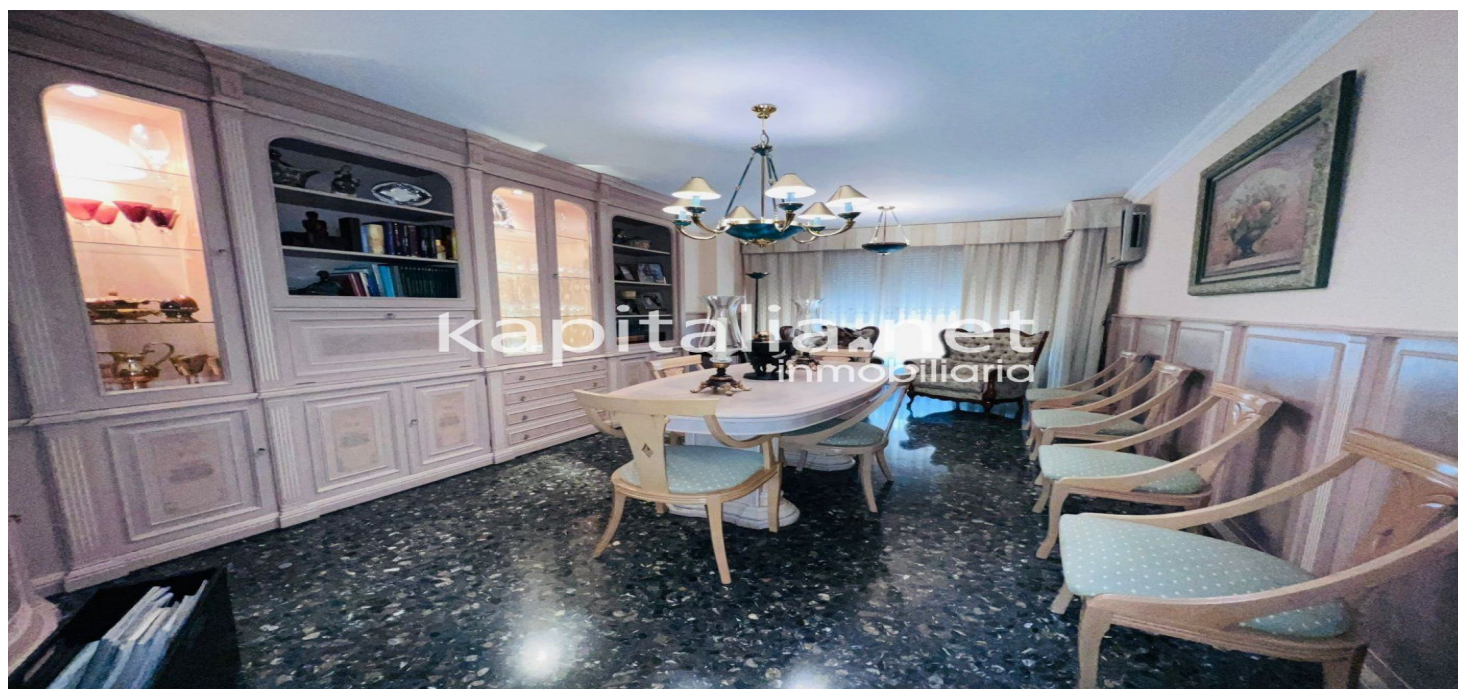

07678 - PISO EN ZONA EXCLUSIVA
PRÓXIMO A PLAZA CONCEPCIÓN

150 000 €

Furnished	
Heating	✓
Air Conditioner	✓
Terrace	
Yard	
Balcony	✓
Storage Room	✓
Swimming Pool	
Lift	✓
Communal Swimming Pool	
Operation	Venta
Plant Number	3

Kapitalia Inmobiliaria
Avenida Daniel Gil 33 bajos
46870 Ontinyent
Spain

Property Type	Piso
Area	149
Plot	
Bathrooms	2
Parking	
Garage	✓
Conservation Status	Buen estado
Bedrooms	4

Description

Piso ubicado en zona exclusiva en Ontinyent, próximo a la plaza concepción.

Consta de una superficie construida de 137m2 perfectamente distribuidos en:

- Gran salón comedor muy amplio y luminoso.
- Cocina grande con acceso a despensa y galería.
- Cuatro dormitorios dobles de las cuales una con acceso a balcón.
- Dos baños completos, ambas con bañera.