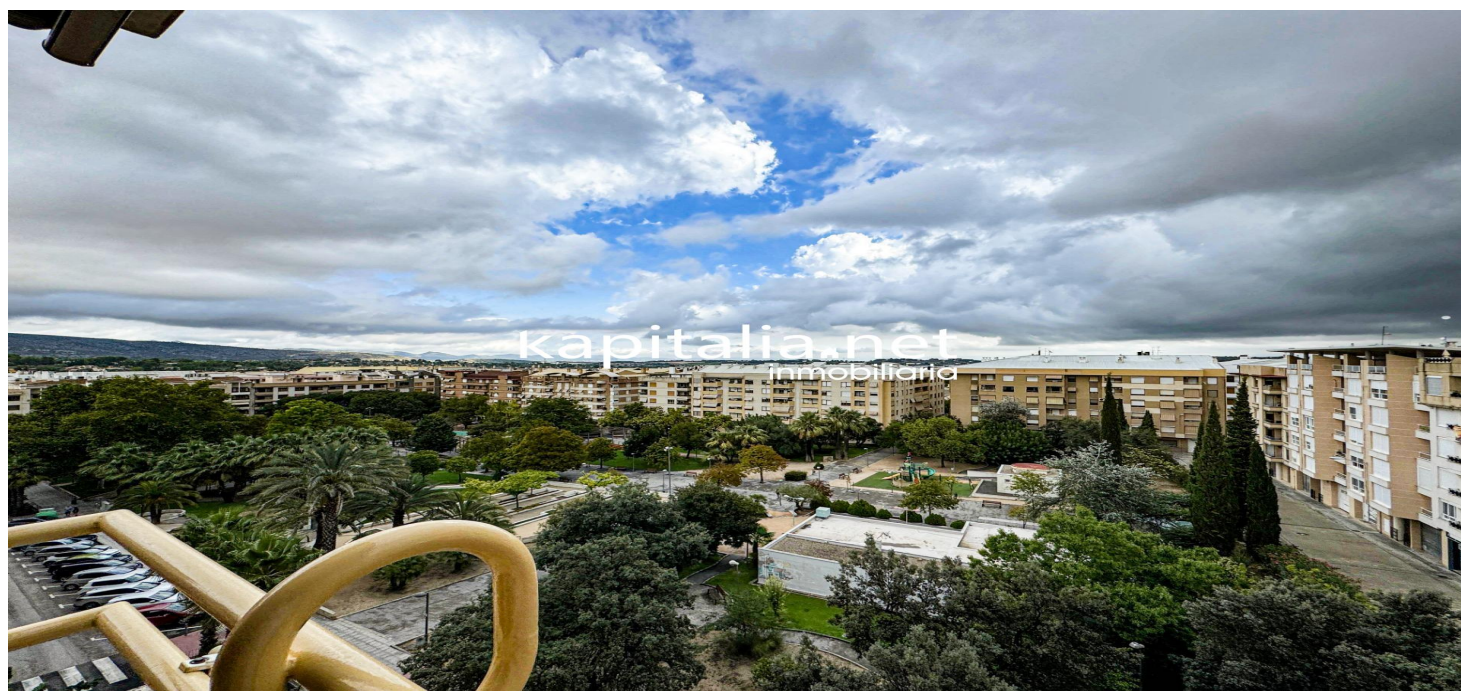

09414 - PISO EN ALQUILER DE SEPTIEMBRE A JUNIO EN ONTINYENT

500 €

Furnished	
Heating	
Air Conditioner	
Terrace	
Yard	
Balcony	✓
Storage Room	
Swimming Pool	
Lift	✓
Communal Swimming Pool	
Operation	Alquiler
Plant Number	5