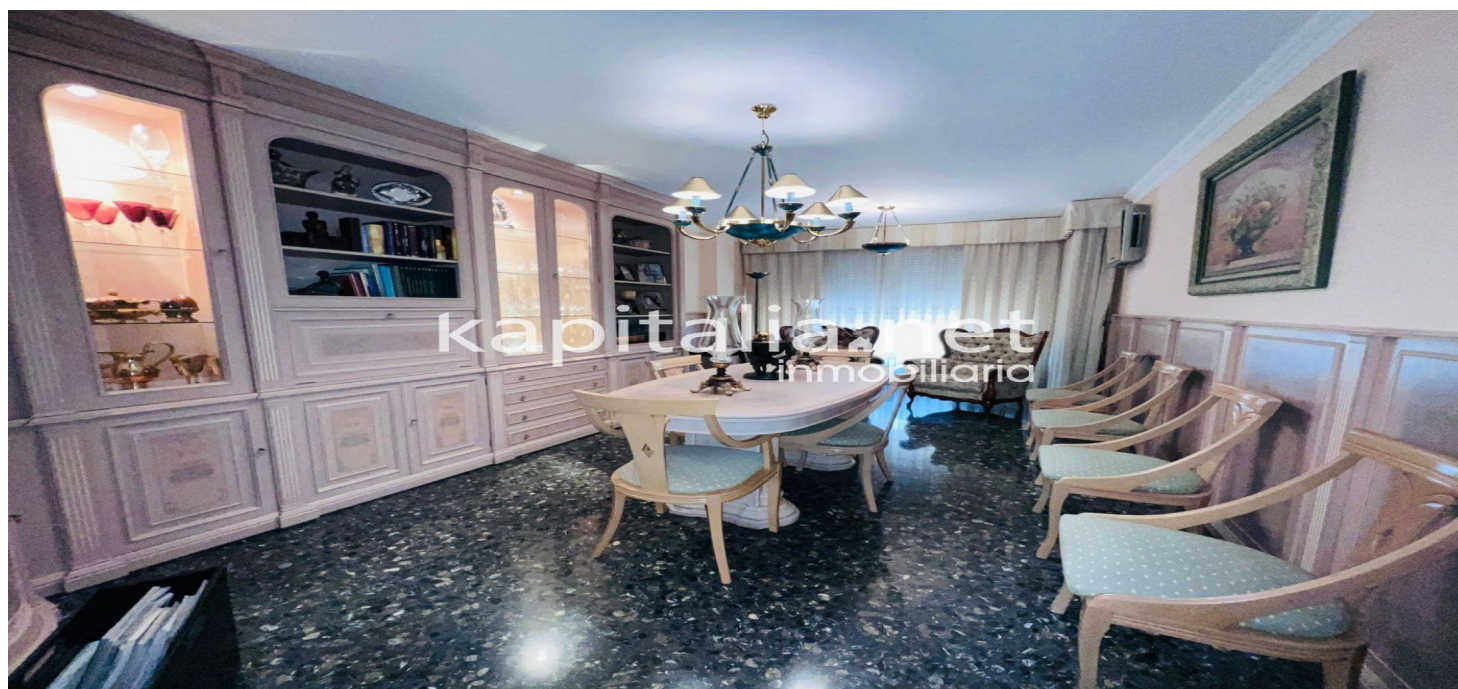

07678 - PISO EN ZONA EXCLUSIVA
PRÓXIMO A PLAZA CONCEPCIÓN

150.000 €

| | |
|------------------------|-------|
| Furnished | |
| Heating | ✓ |
| Air Conditioner | ✓ |
| Terrace | |
| Yard | |
| Balcony | ✓ |
| Storage Room | ✓ |
| Swimming Pool | |
| Lift | ✓ |
| Communal Swimming Pool | |
| Operation | Venta |
| Plant Number | 3 |

Description

Piso ubicado en zona exclusiva en Ontinyent, próximo a la plaza concepción.

Consta de una superficie construida de 137m2 perfectamente distribuidos en:

- Gran salón comedor muy amplio y luminoso.
- Cocina grande con acceso a despensa y galería.
- Cuatro dormitorios dobles de las cuales una con acceso a balcón.
- Dos baños completos, ambas con bañera.