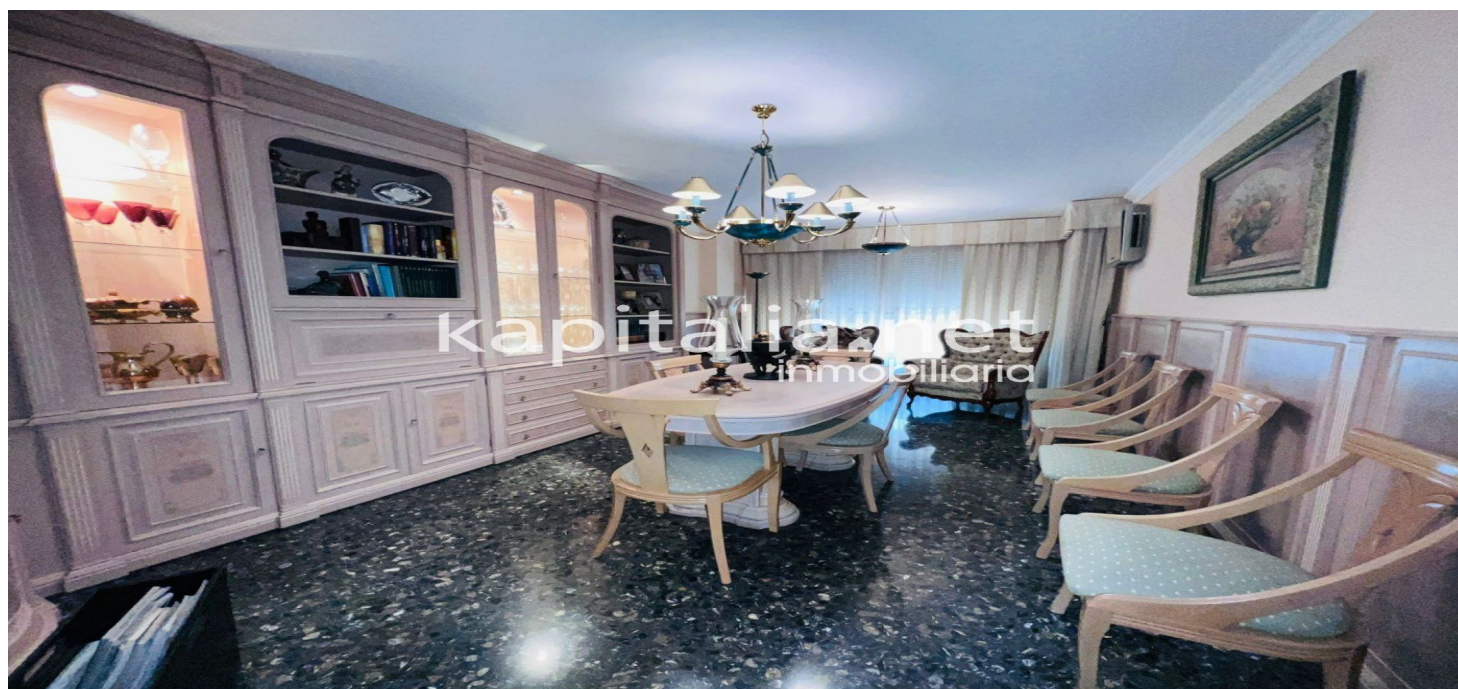

07678 - PISO EN ZONA EXCLUSIVA
PRÓXIMO A PLAZA CONCEPCIÓN

150.000 €

Furnished	
Heating	✓
Air Conditioner	✓
Terrace	
Yard	
Balcony	✓
Storage Room	✓
Swimming Pool	
Lift	✓
Communal Swimming Pool	
Operation	Venta
Plant Number	3

Kapitalia Inmobiliaria
Avenida Daniel Gil 33 bajos
46870 Ontinyent
Spain

Property Type	Piso
Area	149
Plot	
Bathrooms	2
Parking	
Garage	✓
Conservation Status	Buen estado
Bedrooms	4

Description

Piso ubicado en zona exclusiva en Ontinyent, próximo a la plaza concepción.

Consta de una superficie construida de 137m2 perfectamente distribuidos en:

- Gran salón comedor muy amplio y luminoso.
- Cocina grande con acceso a despensa y galería.
- Cuatro dormitorios dobles de las cuales una con acceso a balcón.
- Dos baños completos, ambas con bañera.