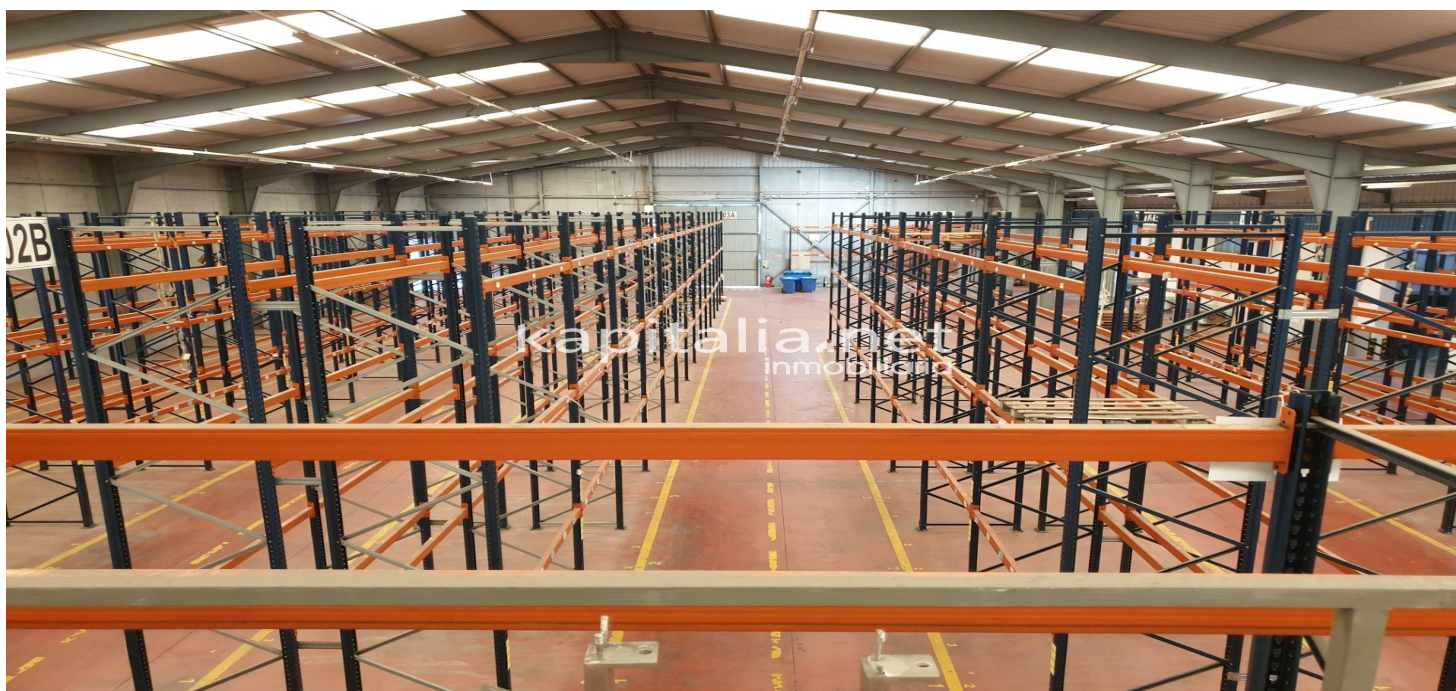

08520 - GRAN NAVE LOGÍSTICA EN L
'OLLERIA
12.000 €

Furnished	
Heating	
Air Conditioner	
Terrace	
Yard	
Balcony	
Storage Room	
Swimming Pool	
Lift	
Communal Swimming Pool	
Operation	Alquiler
Plant Number