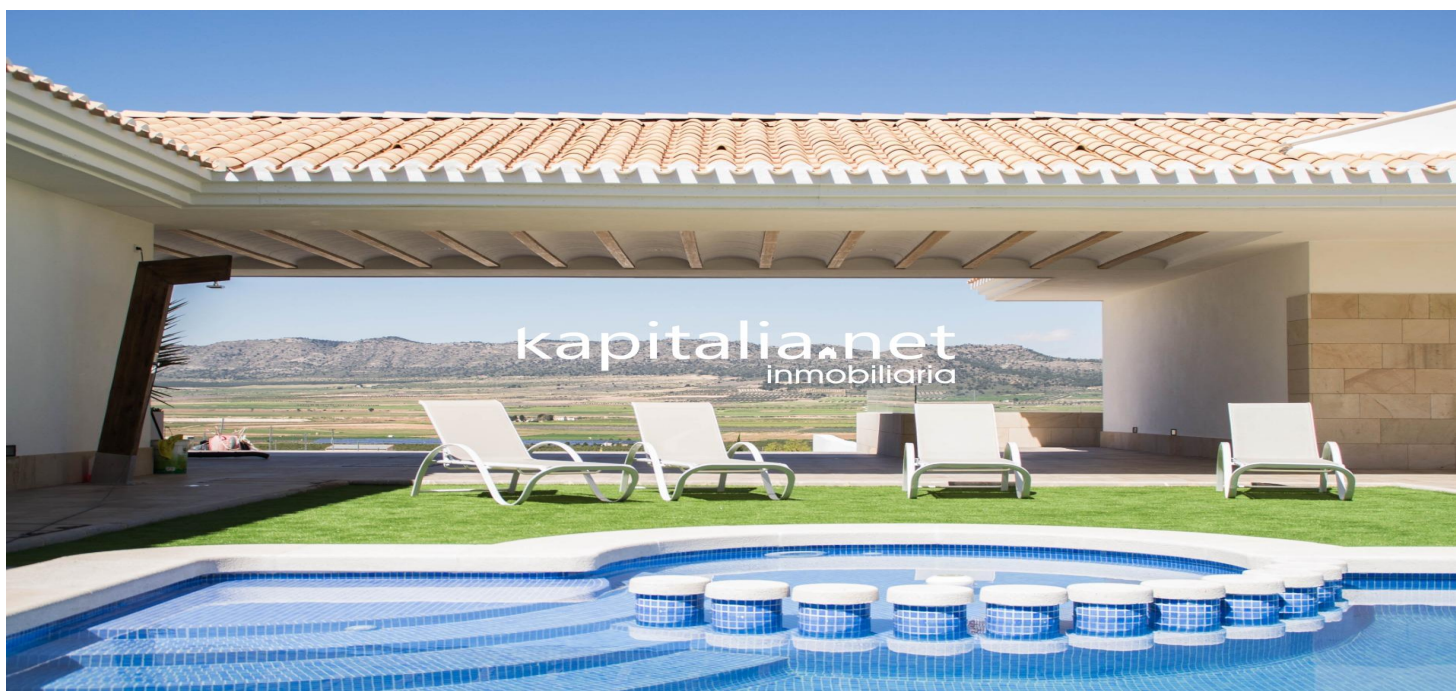

09710 - Exclusivo complejo rural entre viñedos en Yecla

2.600.000 €

Furnished	
Heating	
Air Conditioner	
Terrace	
Yard	
Balcony	
Storage Room	
Swimming Pool	
Lift	
Communal Swimming Pool	✓
Operation	Venta
Plant Number	1