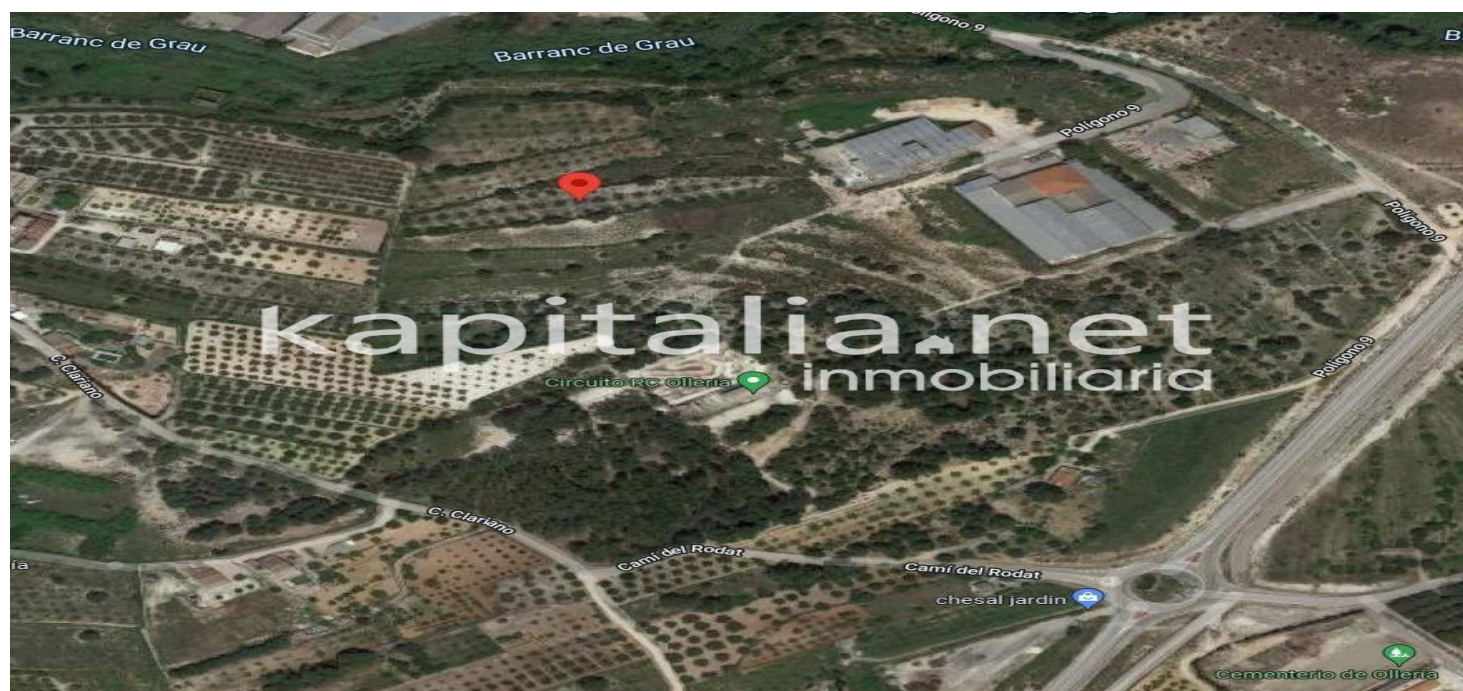

07324 - Terreno rústico a la venta en L´Olleria (Valencia)

8.000 €

Amueblado	
Calefacción	
Aire acondicionado	
Terraza	
Patio	
Balcón	
Trastero	
Piscina	
Ascensor	
Piscina en la comunidad	
Operación	Venta
Nº de Planta	

Kapitalia Inmobiliaria
Avenida Daniel Gil 33 bajos
46870 Ontinyent
Spain

Tipo de inmueble	Terreno rural
M2 Construidos	
Parcela	3148
Baños	
Parking	
Garaje	
Estado de conservación	Ninguno
Habitaciones	

Descripción

Terreno rústico a la venta en L'Olleria (Valencia). Se ubica muy cerca de la población. Terreno seco de 3148m con alrededor de 40 olivos en producción. No dispone ni de luz ni de agua.

¡Aprovecha esta oportunidad y visítala hoy mismo!