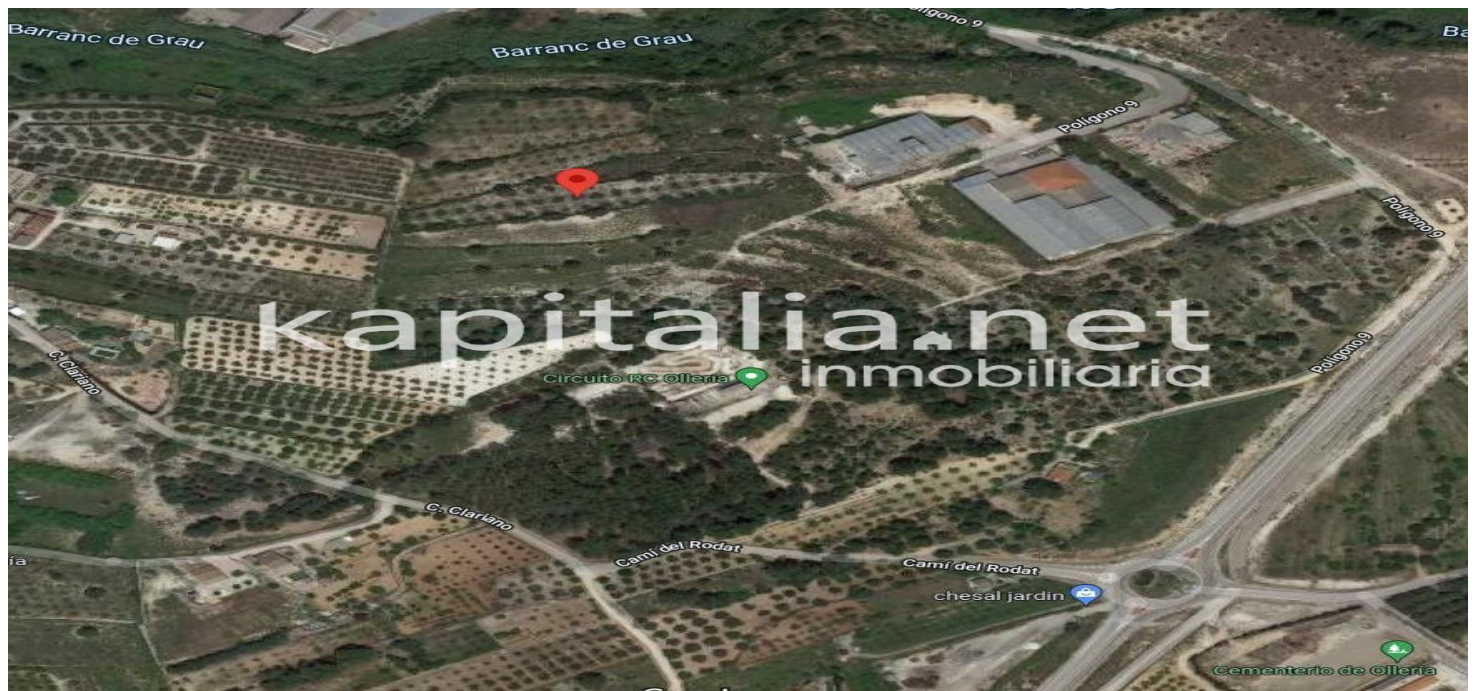

07324 - Terreno rústico a la venta en L´Olleria (Valencia)

8.000 €

Amueblado	
Calefacción	
Aire acondicionado	
Terraza	
Patio	
Balcón	
Trastero	
Piscina	
Ascensor	
Piscina en la comunidad	
Operación	Venta
Nº de Planta	

Kapitalia Inmobiliaria
Avenida Daniel Gil 33 bajos
46870 Ontinyent
Spain

Tipo de inmueble	Terreno rural
M2 Construidos	
Parcela	3148
Baños	
Parking	
Garaje	
Estado de conservación	Ninguno
Habitaciones	

Descripción

Terreno rústico a la venta en L'Olleria (Valencia). Se ubica muy cerca de la población. Terreno seco de 3148m con alrededor de 40 olivos en producción. No dispone ni de luz ni de agua.

¡Aprovecha esta oportunidad y visítala hoy mismo!