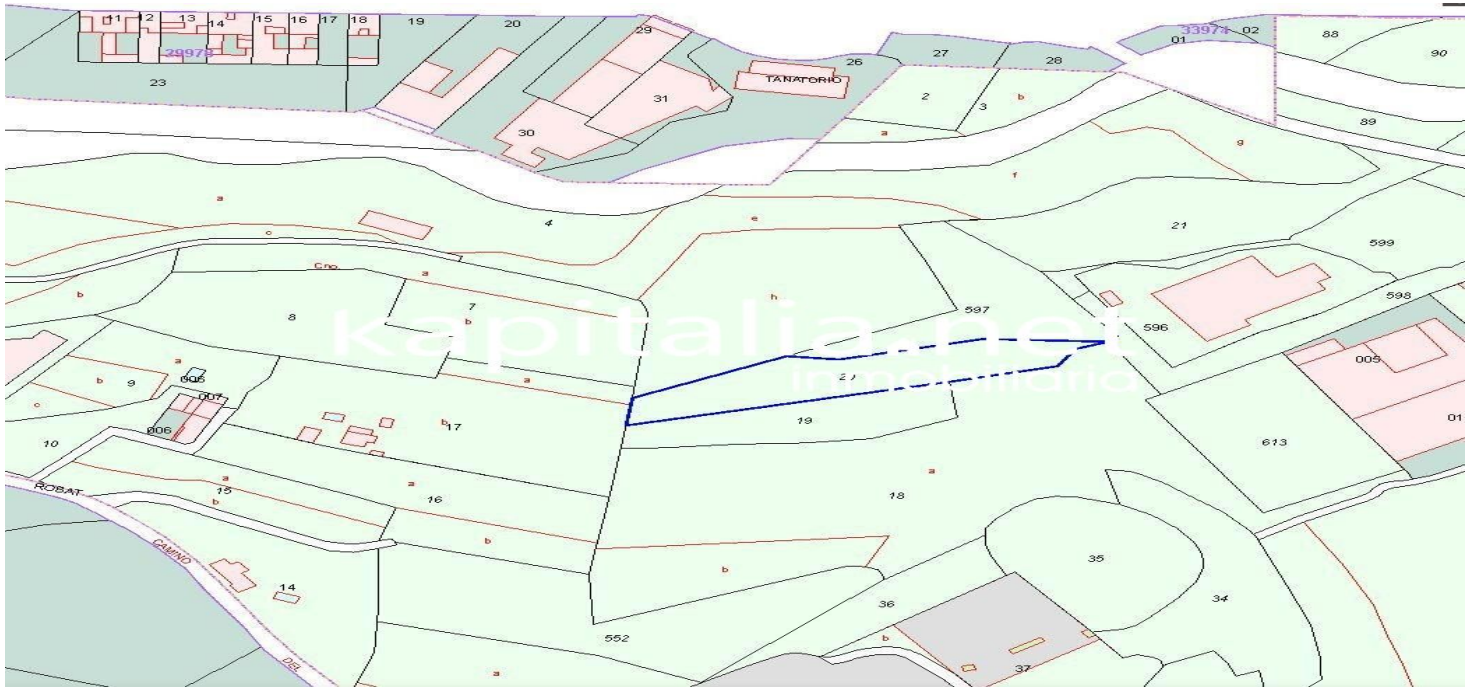

07324 - Terreno rústico a la venta en L'Olleria
(Valencia)

9.000 €

Amueblado	
Calefacción	
Aire acondicionado	
Terraza	
Patio	
Balcón	
Trastero	
Piscina	
Ascensor	
Piscina en la comunidad	
Operación	Venta
Nº de Planta