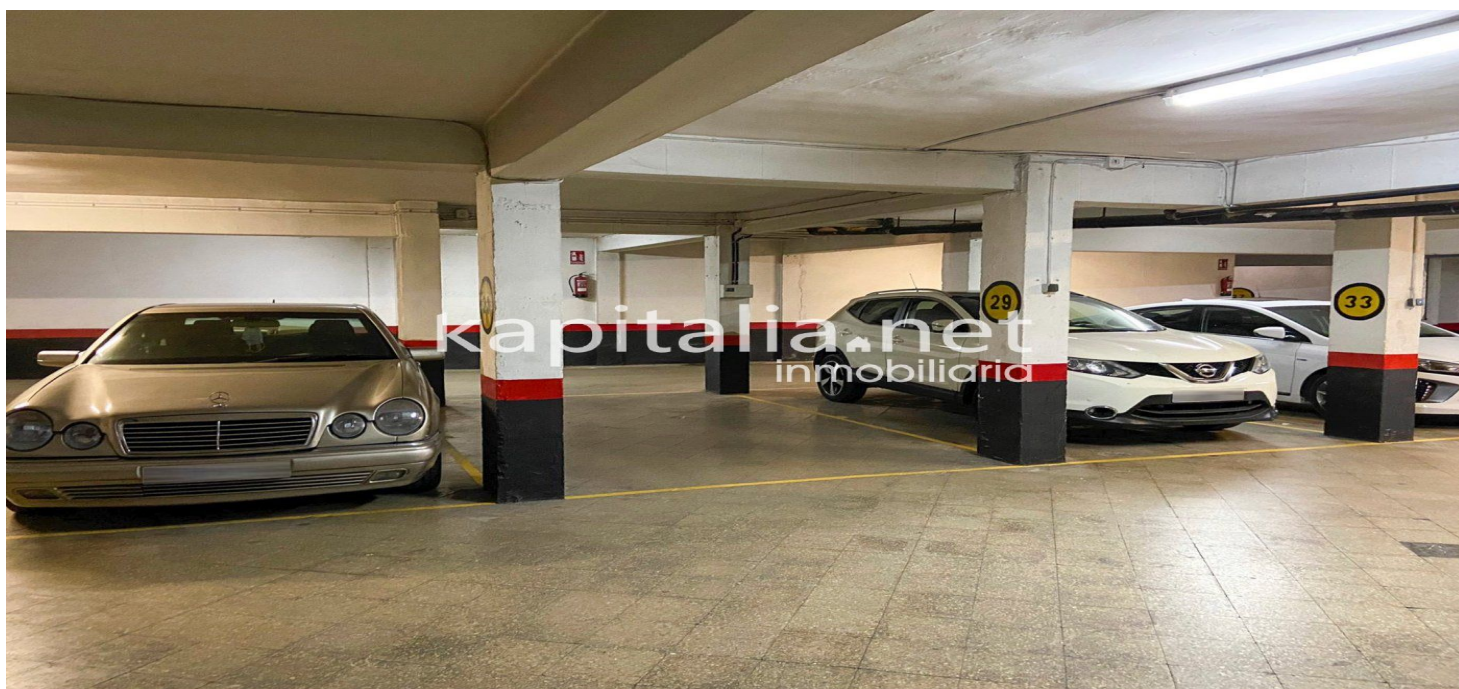

06531 - Plaza de garaje a la venta o en alquiler en zona Concepción, Ontinyent

12.000 €

Amueblado	
Calefacción	
Aire acondicionado	
Terraza	
Patio	
Balcón	
Trastero	
Piscina	
Ascensor	
Piscina en la comunidad	
Operación	Venta
Nº de Planta	-1

Kapitalia Inmobiliaria
Avenida Daniel Gil 33 bajos
46870 Ontinyent
Spain

Tipo de inmueble	Garaje
M2 Construidos	29
Parcela	
Baños	
Parking	
Garaje	
Estado de conservación	Ninguno
Habitaciones	

Descripción

Plaza de garaje a la venta o en alquiler en zona Concepción, Ontinyent

Buena plaza de garaje disponible en la zona más céntrica de Ontinyent, donde aparcar puede ser una tortura.
Con esta plaza de garaje se solucionarían tus problemas de aparcamiento.