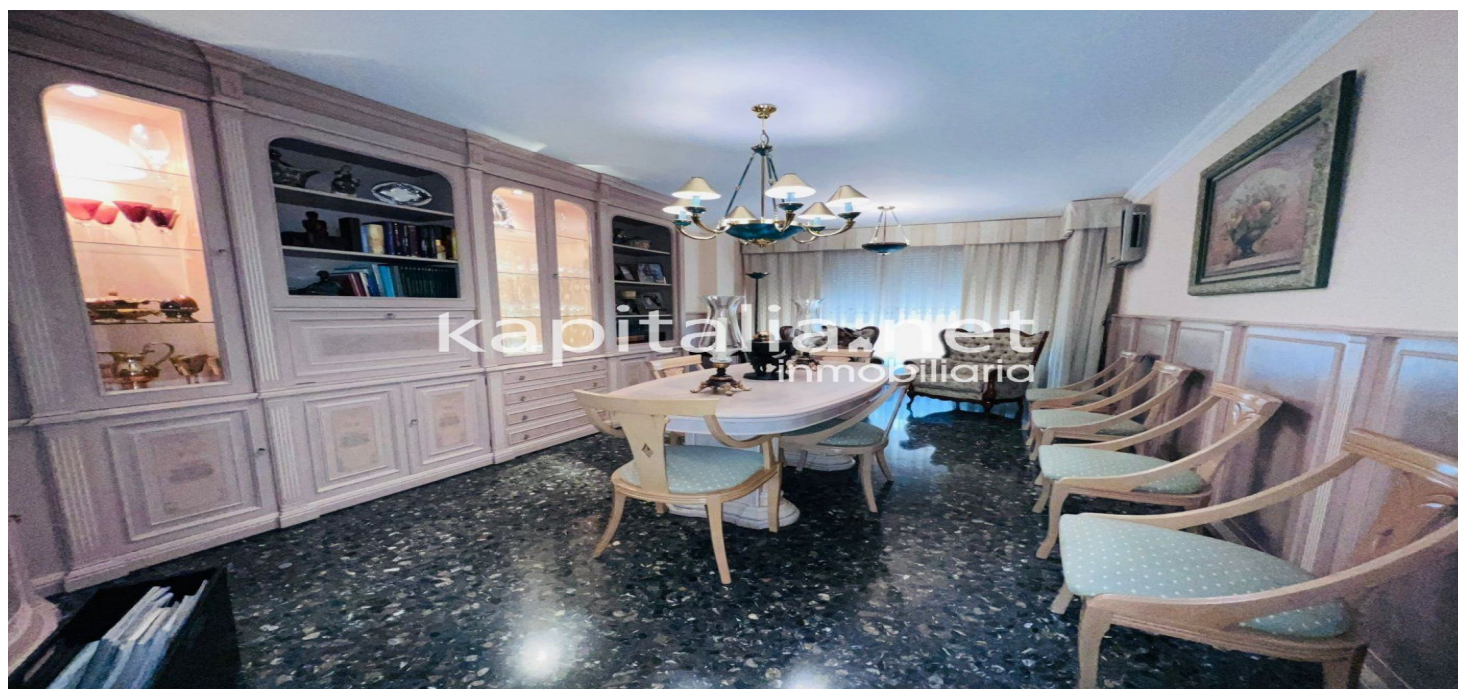

07678 - PISO EN ZONA EXCLUSIVA
PRÓXIMO A PLAZA CONCEPCIÓN

150.000 €

Amueblado	
Calefacción	✓
Aire acondicionado	✓
Terraza	
Patio	
Balcón	✓
Trastero	✓
Piscina	
Ascensor	✓
Piscina en la comunidad	
Operación	Venta
Nº de Planta	3

Piso ubicado en zona exclusiva en Ontinyent, próximo a la plaza concepción.

Consta de una superficie construida de 137m2 perfectamente distribuidos en:

- Gran salón comedor muy amplio y luminoso.
- Cocina grande con acceso a despensa y galería.
- Cuatro dormitorios dobles de las cuales una con acceso a balcón.
- Dos baños completos, ambas con bañera.