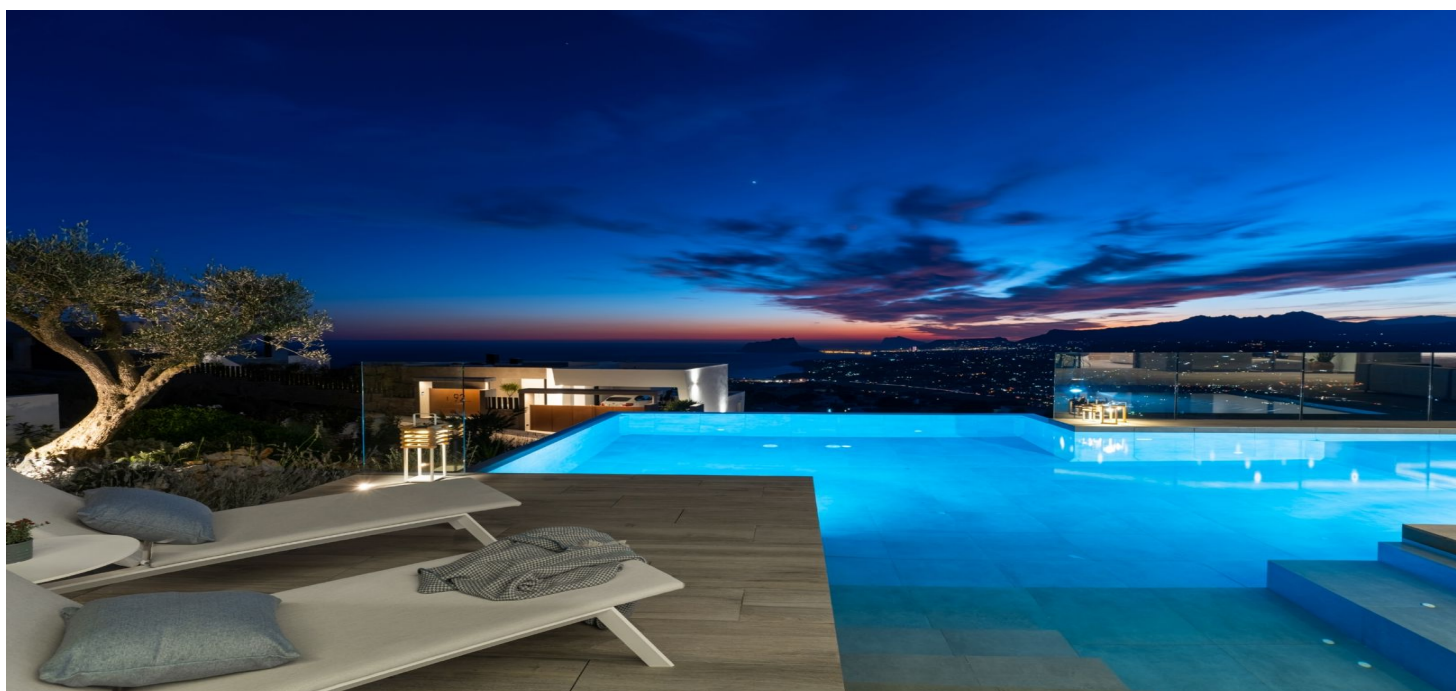

21455_AJ156 - Villa Exclusivo a la venta en Cumbre del Sol

2.950.000 €

Amueblado	
Calefacción	
Aire acondicionado	
Terraza	
Patio	
Balcón	
Trastero	
Piscina	
Ascensor	
Piscina en la comunidad	✓
Operación	Venta
Nº de Planta	

Descripción

Villa Veleta es una nueva y emblemática residencia en el Residencial Jazmines, ubicada dentro del exclusivo entorno del Residencial Resort Cumbre del Sol. Esta villa, de diseño contemporáneo del siglo XXI, se sitúa en una parcela de 1,168 m² con una magnífica orientación suroeste, que permite disfrutar de impresionantes puestas de sol.

Cada detalle de Villa Veleta refleja calidad y estilo, con un diseño inteligente que optimiza sus privilegiadas vistas al Mediterráneo. La distribución funcional de la villa ofrece múltiples espacios para el entretenimiento y la vida en familia frente al mar. La zona de día incluye varias estancias conectadas, como el salón y comedor, una cocina con isla central y zona de desayuno, y un amplio porche de verano con barbacoa. Estas áreas están diseñadas para disfrutar de conversaciones, celebrar eventos con seres queridos o simplemente relajarse contemplando el mar.

Villa Veleta en el Residencial Resort Cumbre del Sol es una elección ideal para aquellos que buscan un hogar sofisticado y funcional con vistas espectaculares al Mediterráneo.