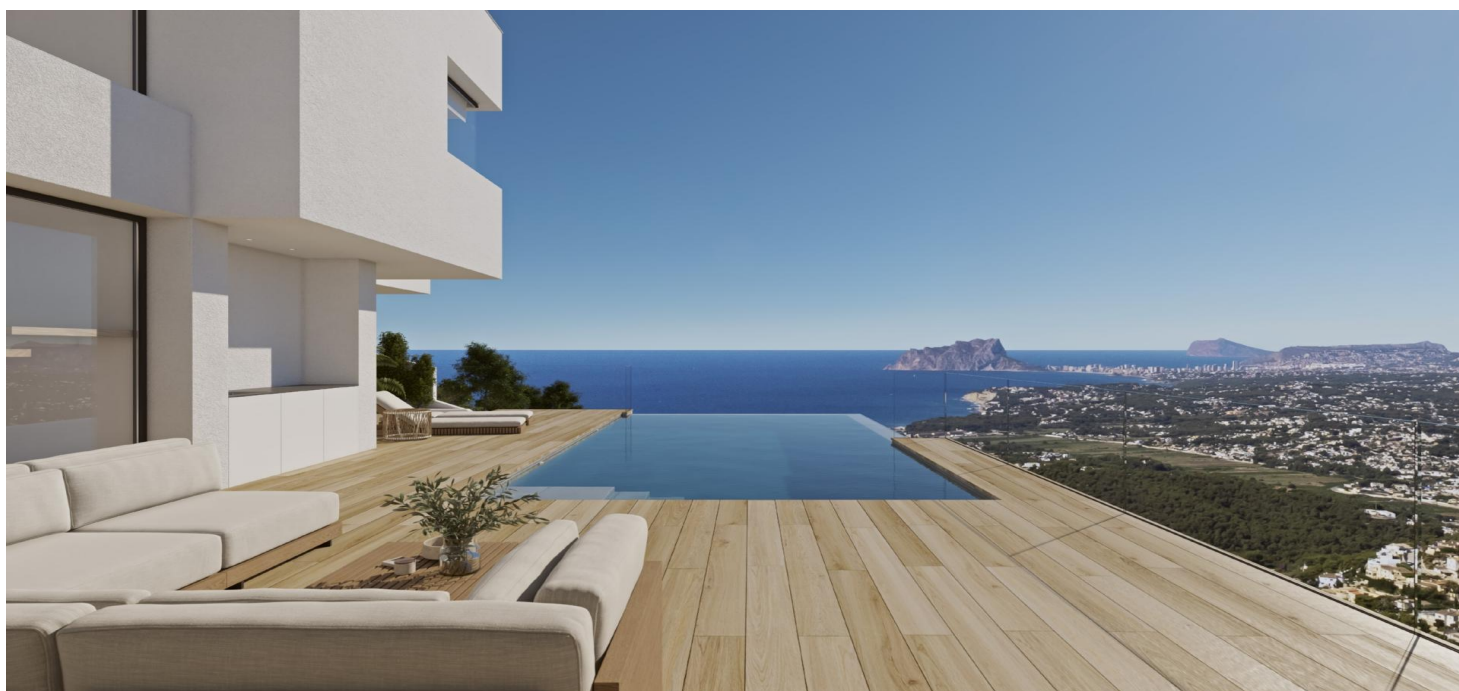

## 21455\_AJ224 - Villa Exclusiva a la venta en Cumbre del Sol

2.050.000 €

Amueblado	✓
Calefacción	
Aire acondicionado	
Terraza	✓
Patio	
Balcón	
Trastero	
Piscina	
Ascensor	
Piscina en la comunidad	✓
Operación	Venta
Nº de Planta	

### Descripción

Villa Karma se define por su calidez, sencillez e integración, características que destacan en esta moderna villa situada en la zona residencial Jazmines, en Cumbre del Sol. La Zona Jazmines se compone de un conjunto exclusivo de villas modernas, adaptadas de manera excepcional al terreno y al entorno, promoviendo la fluidez espacial con la luz natural y las vistas como elementos centrales.

La estética de Villa Karma es serena y acogedora, combinando piedra natural con revestimientos cerámicos, fachadas blancas y el azul del mar. La distribución interior de esta villa moderna está diseñada para el disfrute tanto en un ambiente íntimo y familiar como en un entorno más abierto y social. La villa, distribuida en tres alturas, maximiza las vistas desde cada nivel.

En la planta alta se encuentran los tres dormitorios, proporcionando un espacio privado y cómodo. La planta intermedia alberga la zona de día, un espacio diáfano que integra cocina, salón y comedor, delimitados únicamente por los muebles. Esta área se abre a la terraza y la piscina mediante cerramientos acristalados correderos, creando una conexión perfecta entre los espacios interiores y exteriores. En la planta inferior, un amplio porche y una zona chill out ofrecen un espacio único para disfrutar de las impresionantes vistas en privacidad.