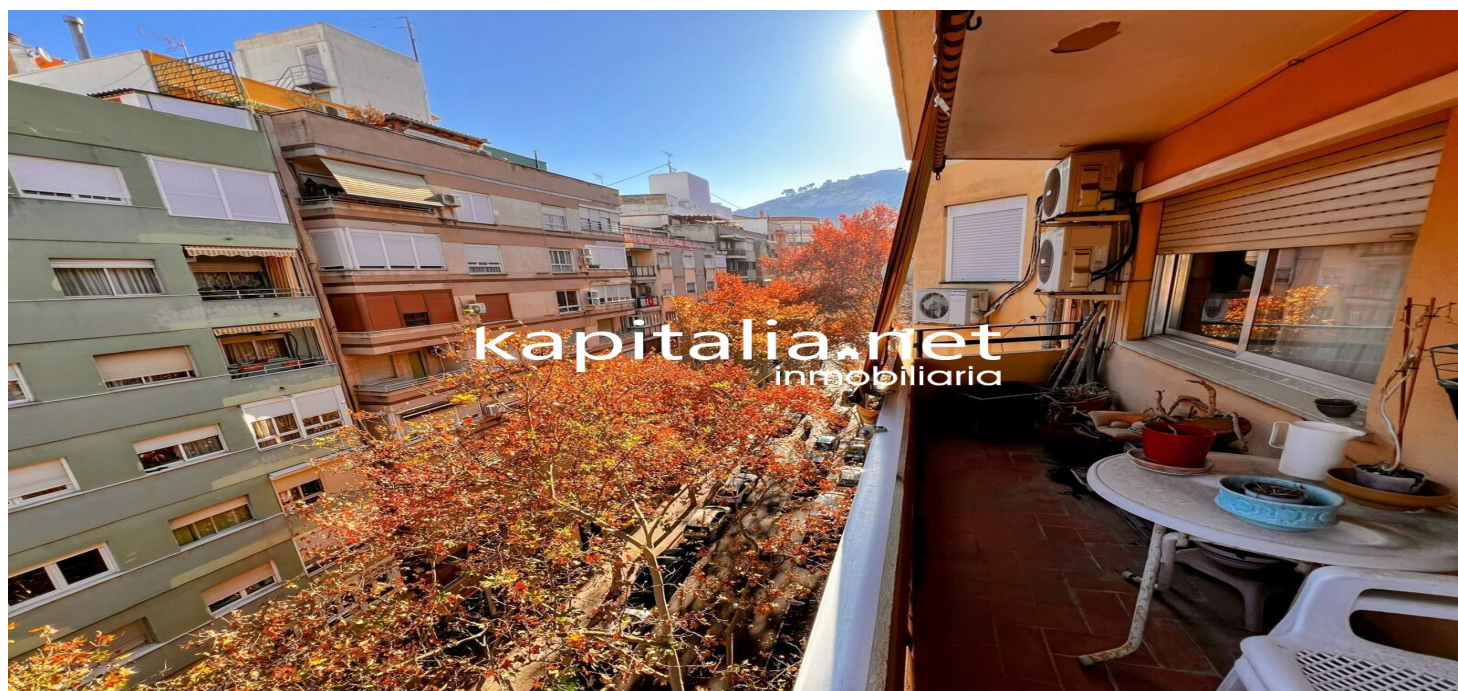

09658 - PISO CENTRICO A LA VENTA EN XATIVA

134.000 €

Amueblado	✓
Calefacción	✓
Aire acondicionado	
Terraza	
Patio	
Balcón	✓
Trastero	
Piscina	
Ascensor	✓
Piscina en la comunidad	
Operación	Venta
Nº de Planta	7

Kapitalia Inmobiliaria
Avenida Daniel Gil 33 bajos
46870 Ontinyent
Spain

Tipo de inmueble	Piso
M2 Construidos	126
Parcela	
Baños	2
Parking	
Garaje	
Estado de conservación	Buen estado
Habitaciones	5

Descripción

PISO CENTRICO A LA VENTA EN XATIVA

La vivienda se encuentra en una de las calles principales de la ciudad, estando a pocos metros del centro de la misma, con lo que tiene todos los servicios a pie de calle.

El piso se distribuye en 5 habitaciones, 2 de ellas dobles, y 3 simples, una salón-comedor con balcón y vistas a la calle, 2 baños, cocina, galería y vestidor.

El piso se accede desde la misma acera a pie de calle con facilidad para personas con PMR, cuenta con ascensor y vende amueblado y con electrodomésticos.